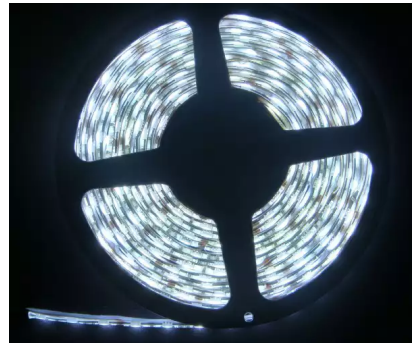

## INVISION SWP 3528W 120

---

Šifra: 06725

Kategorija proizvoda: LED Trake

Proizvođač: INVISION

**Cena: 60,00 rsd**

cena po metru

120 Leds/meter

waterproof, IP65

Voltage: 12V

Power: 9.6W

Color: Cold White

Length: 5 meters/reel