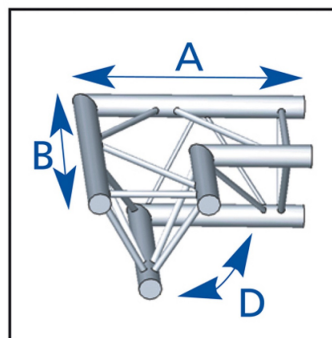

ASD ASX 22 nastavak za SX 290

Šifra: 7000
Kategorija proizvoda: Trussing
Proizvođač: ALUSD

Cena: **13.680,00 rsd.**

ASX 22

A : 500

B : 500

C : -

D : 90°

ASX 22 nastavak za SX 290

ASD SX 290 1m

ASD SX 290 2m