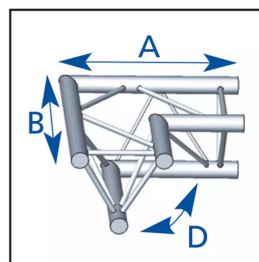

## ASD ASX 22 nastavak za SX 290

Šifra: 07000  
Kategorija proizvoda: Trussing  
Proizvođač: ASD

**Cena: 13.680,00 rsd**

<b>ASX 22</b>
A : 500
B : 500
C : -
D : 90°

ASX 22 nastavak za SX 290

**ASD SX 290 1m**

**ASD SX 290 2m**