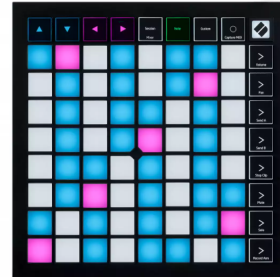

### Ključni Live kontroler

Sve u vezi sa pravljenjem numera u Ableton Live je olakšano uz Launchpad X brzo i direktno puštanje snimaka i pesama i to je naš grid na kome se najviše svira. Svirajte Vaše instrumente i uređaje izražajno uz 64 RGB osetljiva peda na dodir i pritisak, zatim nikad ne gubite ideju uz Capture MIDI kontrolu na jedan pritisak. Launchpad X treba da stoji na stolu svakog Ableton Live muzičkog stvaraoaca.

### Izrazite se

Launchpad X pruža Vam sve što je potrebno vašim vrhovima prstiju takoda možete manje vremena da potrošite na kliktanje mišom a više na pravljenje muzike. Ne brinite nikad o tome da ćete pogrešiti - Dynamic Note i Scale režimi omogućavaju Vam da lako svirate savršene bas linije, melodije, akorde i lead melodije. Naši najresponsivniji pedovi osetljivi na dodir sa polifoničnim aftertouch efektom omogućavaju Vam da svirate svoje instrumente na dinamičan način i izražajno. Udaljite se od svog ekrana, spustite ruke i uronite u Vaše numere.

### 64 RGB pedovi

Veliki RGB pedovi osetljivi na dodir i pritisak daju Vam savršen odraz Vaše Ableton Live sesije, olakšavajući više nego ikad da vidite svoje snimke i svirate svoje instrumente na izražajan način.

### **Dynamic Note i Scale režimi**

Omogućava Vam da bez napora svirate savršene bas linije, melodije, akorde i lead melodije. Launchpad X zna čak kada svirate bubnjeve i pokazuje vaš bubanj na gridu.