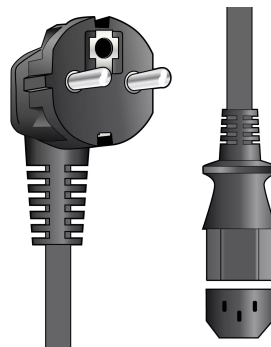

Mercury Schuko IEC Lead 1.5m B

Šifra: 14847

Kategorija proizvoda: Strujni Kablovi i Adapteri

Proizvođač: Mercury

Cena: 600,00 rsd

Mains Power Lead EU Schuko Plug - IEC 10A

1.5m black IEC mains lead - European Schuko to 10A IEC connector

Packed in a BOPP bag