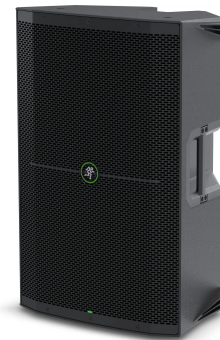

MACKIE Thump215XT - Aktivni zvučnik

Šifra: 16859
Kategorija proizvoda: Aktivne Zvučne Kutije
Proizvođač: MACKIE

Cena: 59.880,00 rsd

Mikser **Thump215XT**-a ima dva XLR 1/4"-na Mic/Line kanala sa pripadajućim Gain kontrolama, dok XLR izlaz omogućava povezivanje dodatnih zvučnika u lanac. 3.5-milimetarski TRS Aux ulaz raspoloživ je na drugom kanalu, za povezivanje vašeg omiljenog prenosivog plejera. Čvrsta šasija otporna na bilo kakve spoljašnje uticaje garantuje da će uređaj biti sačuvan od potencijalnih oštećenja pri transportu. Na donjem delu prisutni su i žljebovi za montiranje. Tu je i mogućnost upotrebe **215XT**-a kao podnog monitora, za koncertni/izvođački monitoring na bini.

At a Glance

- 1400W ultraefficient Class-D amplifier
- Built-Like-A-Tank to conquer every gig while lightweight for easy loading
- Frequency response: 40 Hz to 20 kHz
- Max SPL: 129 dB
- 15" high-performance woofer
- 1" compression driver
- Outdoor mode optimizes voicing for open air venues
- Built-in Feedback Eliminator reduces squeals and out of control rumble
- Music Ducking mode automatically reduces the level of Ch.2 when Ch.1 receives signal
- Front LED On/Off switch
- Standard pole mount
- M10 flypoints for permanent install
- Monitor wedge provides optimal angle for use as a floor monitor
- Universal power supply

Music: Made to enhance pre-recorded music

Live: Great for general sound reinforcement

Club: Provides a low-end punch

Monitor: Optimizes the speaker for use as a floor wedge keeping feedback in check

Indoor / Outdoor