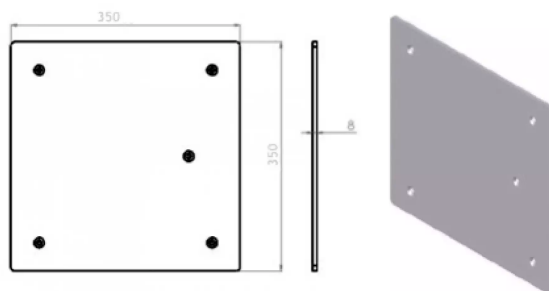

ASD EM 259AC

Šifra: 07403

Kategorija proizvoda: Trussing

Proizvođač: ASD

Cena: 13.284,00 rsd

The baseplate

EM 259 A

Female aluminium baseplate for SX/SZ 290 / SC 300.
sizes 350 X 350 X 6 mm.

Weight : 3 kg