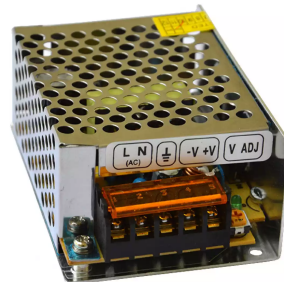

INVISION S 35W 12V NWP

Šifra: 06726

Kategorija proizvoda: Napajanja i kontroleri za Led

Proizvođač: INVISION

Cena: 600,00 rsd

No waterproof led driver

Size: 86*58*36mm

Input voltage: 100-120VAC(4.8A)/200-240VAC(2.4A)

Output volatge: 12±0.5V

Currency: 2.91A

Power: 35W